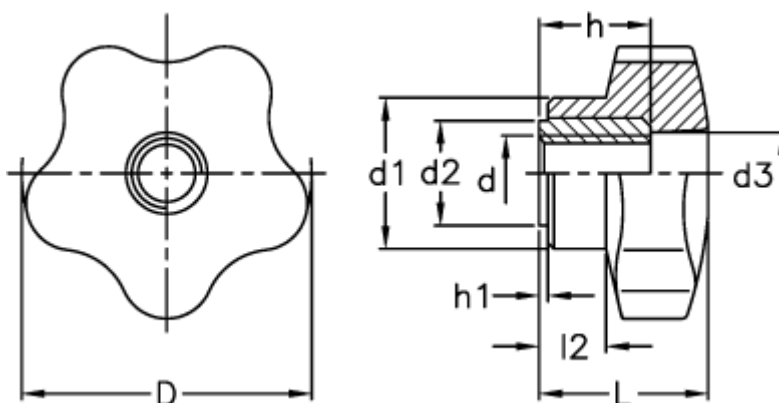

Varenummer: 2302067501
Beskrivelse: E+G Stjernegreb
VC.254/40 B-M6

Mål

D	= 40	l2 = 13
d1	= 21	
d2	= 14	
d3	= 13	
d 6H	= M6	
h	= 18	
h1	= 1.5	
L	= 28	